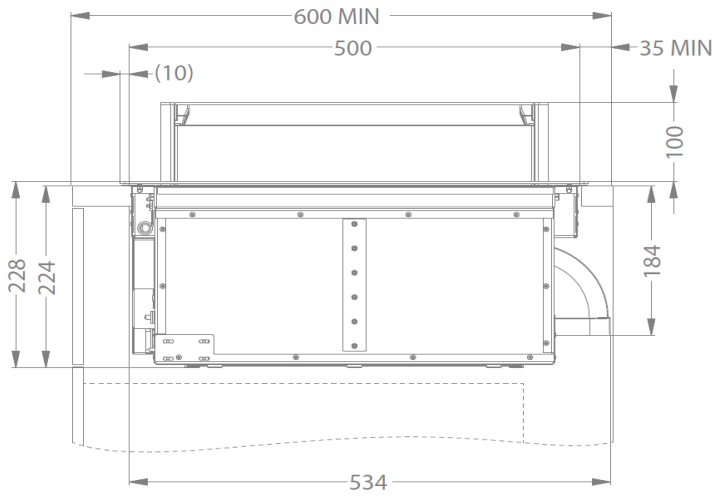

Table de cuisson

Caractéristiques générales

Verre opaque noir intense	•
Bords rodés	•
Pose standard / affleurante	• / •

Zones de cuisson

Zones octogonales	4
Zones de cuisson (mm)	240 x 200
Puissance par zone (max. / power) (W)	2100/3000 (arrière) 1600/1850 (avant)

Caractéristiques techniques

Puissance maximale	7.555 W
Consommation totale max	230 V
Consommation en mode stand-by Ps (W)	<0,5 W
Poids (kg)	30,0

Accessoires

Accessoires

Kit recyclage

- Caisson insonorisé encastrable H 98 BLANC (98x818x290mm) + tubage	1811821
- Caisson insonorisé encastrable H 98 NOIR (98x818x290mm) + tubage	1811822
- Caisson insonorisé encastrable H 98 COULEUR INOX (98x818x290mm) + tubage	1811823

Caisson insonorisé

- Caisson insonorisé encastrable H 98 BLANC (98x818x290mm)	7921400
- Caisson insonorisé encastrable H 98 NOIR (98x818x290mm)	7922400
- Caisson insonorisé encastrable H 98 COULEUR INOX (98x818x290mm)	7923400

Dimensions

Pose standard

Pose affleurante

Dimensions

	mm							
	E	F	K	P	R	S	T	X
Standard	852	500	5	7				35 min
Affleurante	852	500	5	7	7	876	524	35 min