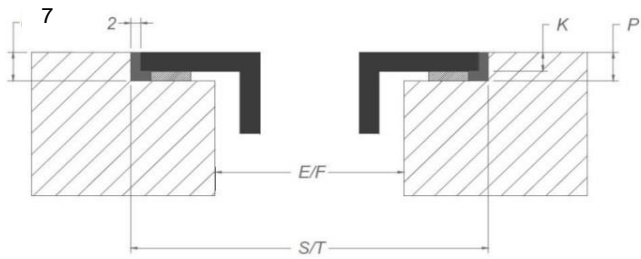

Caractéristiques techniques

Puissance maximale	7.555 W
Consommation totale max	230 V
Consommation en mode stand-by Ps (W)	<0,5 W
Poids (kg)	30,0

Accessoires

Accessoires

Kit recyclage

- Caisson insonorisé encastrable H 98 BLANC (98x818x290mm) + tubage	1811821
- Caisson insonorisé encastrable H 98 NOIR (98x818x290mm) + tubage	1811822
- Caisson insonorisé encastrable H 98 COULEUR INOX (98x818x290mm) + tubage	1811823

Caisson insonorisé

- Caisson insonorisé encastrable H 98 BLANC (98x818x290mm)	7921400
- Caisson insonorisé encastrable H 98 NOIR (98x818x290mm)	7922400
- Caisson insonorisé encastrable H 98 COULEUR INOX (98x818x290mm)	7923400

Dimensions

Pose standard

Pose affleurante

Dimensions

	mm							
	E	F	K	P	R	S	T	X
Standard	852	500	5	7				35 min
Affleurante	852	500	5	7	7	876	524	35 min