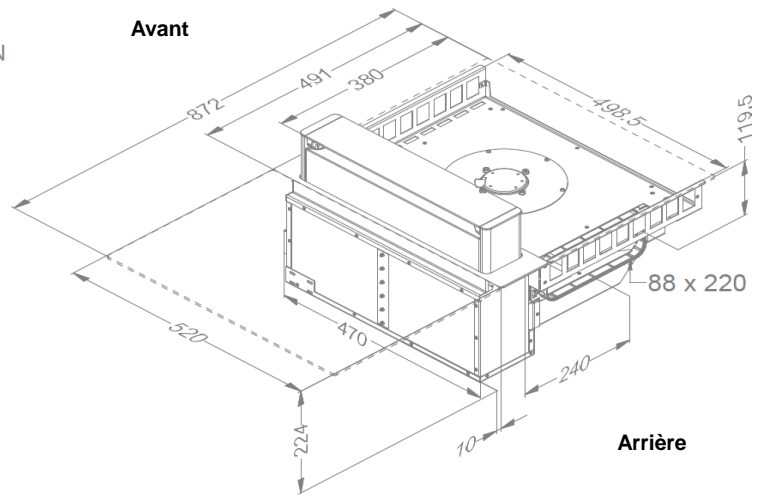

Table de cuisson

Caractéristiques générales

Verre opaque noir intense	•
Bords rodés	•
Pose standard / affleurante	• / •

Zones de cuisson

Zones octogonales	4
Zones de cuisson (mm)	240 x 200
Puissance par zone (max. / power) (W)	2100/3000 (arrière) 1600/1850 (avant)

Caractéristiques techniques

Puissance maximale	7.555 W
Consommation totale max	230 V
Consommation en mode stand-by Ps (W)	<0,5 W
Poids (kg)	30,0

Accessoires

Accessoires

Kit recyclage

- Caisson insonorisé encastrable H 98 BLANC (98x818x290mm) + tubage	1811821
- Caisson insonorisé encastrable H 98 NOIR (98x818x290mm) + tubage	1811822
- Caisson insonorisé encastrable H 98 COULEUR INOX (98x818x290mm) + tubage	1811823

Caisson insonorisé

- Caisson insonorisé encastrable H 98 BLANC (98x818x290mm)	7921400
- Caisson insonorisé encastrable H 98 NOIR (98x818x290mm)	7922400
- Caisson insonorisé encastrable H 98 COULEUR INOX (98x818x290mm)	7923400

Dimensions

Pose standard

Pose affleurante

Dimensions

	mm							
	E	F	K	P	R	S	T	X
Standard	852	500	5	7				35 min
Affleurante	852	500	5	7	7	876	524	35 min