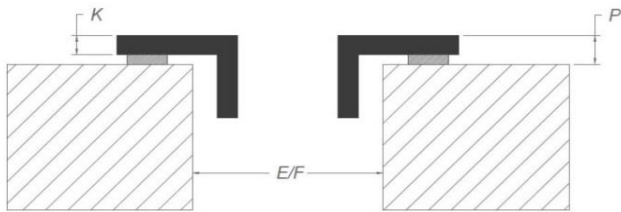

Table de cuisson

Caractéristiques générales

Verre opaque noir intense	•
Bords rodés	•
Pose standard / affleurante	• / •

Zones de cuisson

Zones octogonales	4
Zones de cuisson (mm)	240 x 200
Puissance par zone (max. / power) (W)	2100/3000 (arrière) 1600/1850 (avant)

Caractéristiques techniques

Puissance maximale	7.555 W
Consommation totale max	230 V
Consommation en mode stand-by Ps (W)	<0,5 W
Poids (kg)	30,0

Accessoires

Accessoires

Kit recyclage

- Caisson insonorisé encastrable H 98 BLANC (98x818x290mm) + tubage	1811821
- Caisson insonorisé encastrable H 98 NOIR (98x818x290mm) + tubage	1811822
- Caisson insonorisé encastrable H 98 COULEUR INOX (98x818x290mm) + tubage	1811823

Caisson insonorisé

- Caisson insonorisé encastrable H 98 BLANC (98x818x290mm)	7921400
- Caisson insonorisé encastrable H 98 NOIR (98x818x290mm)	7922400
- Caisson insonorisé encastrable H 98 COULEUR INOX (98x818x290mm)	7923400

Dimensions

Pose standard

Pose affleurante

Dimensions

	mm							
	E	F	K	P	R	S	T	X
Standard	852	500	5	7				35 min
Affleurante	852	500	5	7	7	876	524	35 min