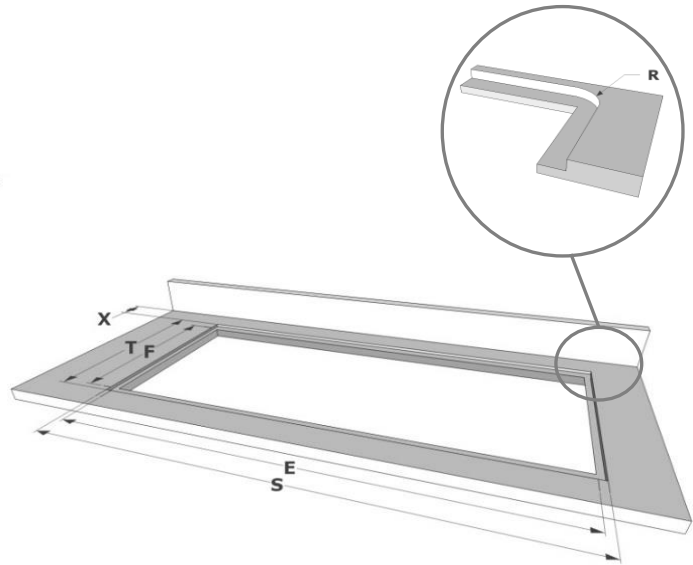

Table de cuisson

Caractéristiques générales

Verre opaque noir intense	•
Bords rodés	•
Pose standard / affleurante	• / •

Zones de cuisson

Zones octogonales	4
Zones de cuisson (mm)	240 x 200
Puissance par zone (max. / power) (W)	2100/3000 (arrière) 1600/1850 (avant)

Caractéristiques techniques

Puissance maximale	7.555 W
Consommation totale max	230 V
Consommation en mode stand-by Ps (W)	<0,5 W
Poids (kg)	30,0

Accessoires

Accessoires

Kit recyclage

- Caisson insonorisé encastrable H 98 BLANC (98x818x290mm) + tubage	1811821
- Caisson insonorisé encastrable H 98 NOIR (98x818x290mm) + tubage	1811822
- Caisson insonorisé encastrable H 98 COULEUR INOX (98x818x290mm) + tubage	1811823

Caisson insonorisé

- Caisson insonorisé encastrable H 98 BLANC (98x818x290mm)	7921400
- Caisson insonorisé encastrable H 98 NOIR (98x818x290mm)	7922400
- Caisson insonorisé encastrable H 98 COULEUR INOX (98x818x290mm)	7923400

Dimensions

Pose standard

Pose affleurante

Dimensions

	mm							
	E	F	K	P	R	S	T	X
Standard	852	500	5	7				35 min
Affleurante	852	500	5	7	7	876	524	35 min